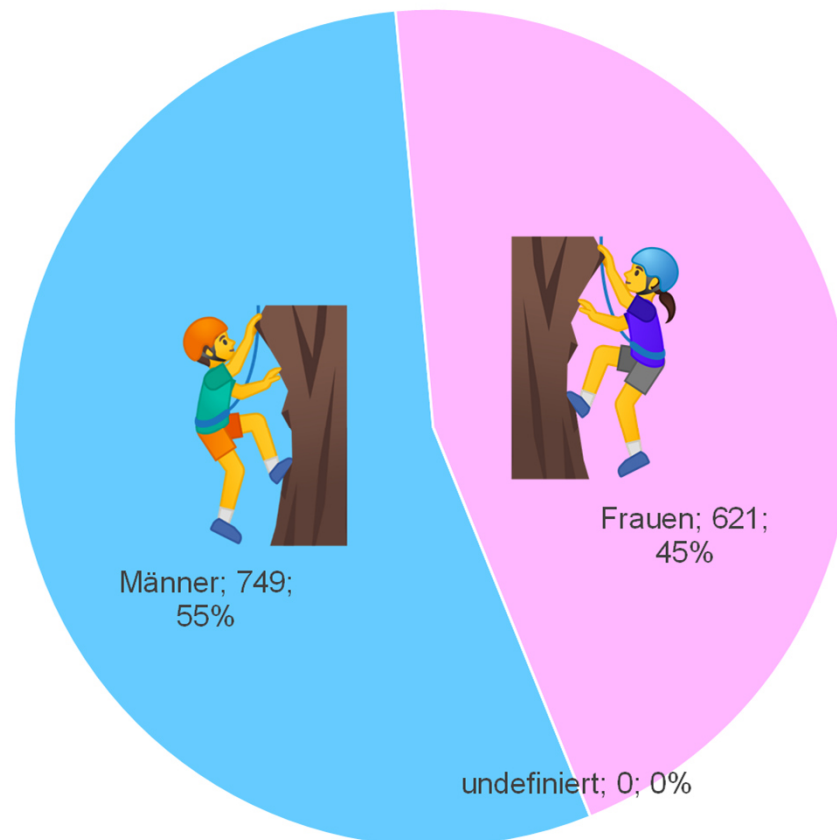

Sektion Biel
Schweizer Alpen-Club SAC
Club Alpin Suisse
Club Alpino Svizzero
Club Alpin Svizzer

Zu- und Abnahme der Mitglieder

Sektion Biel
Schweizer Alpen-Club SAC
Club Alpin Suisse
Club Alpino Svizzero
Club Alpin Svizzer

Anteile an Frauen und Männer

Anteile der Sprachen

Sektion Biel
Schweizer Alpen-Club SAC
Club Alpin Suisse
Club Alpino Svizzero
Club Alpin Svizzer

Anteile der Alterskategorien

Sektion Biel
Schweizer Alpen-Club SAC
Club Alpin Suisse
Club Alpino Svizzero
Club Alpin Svizzer

Das «durchschnittliche» Mitglied der SAC Sektion Biel spricht Deutsch, ist eher männlich, 51 Jahre alt, und seit 17 Jahren Einzelmitglied.