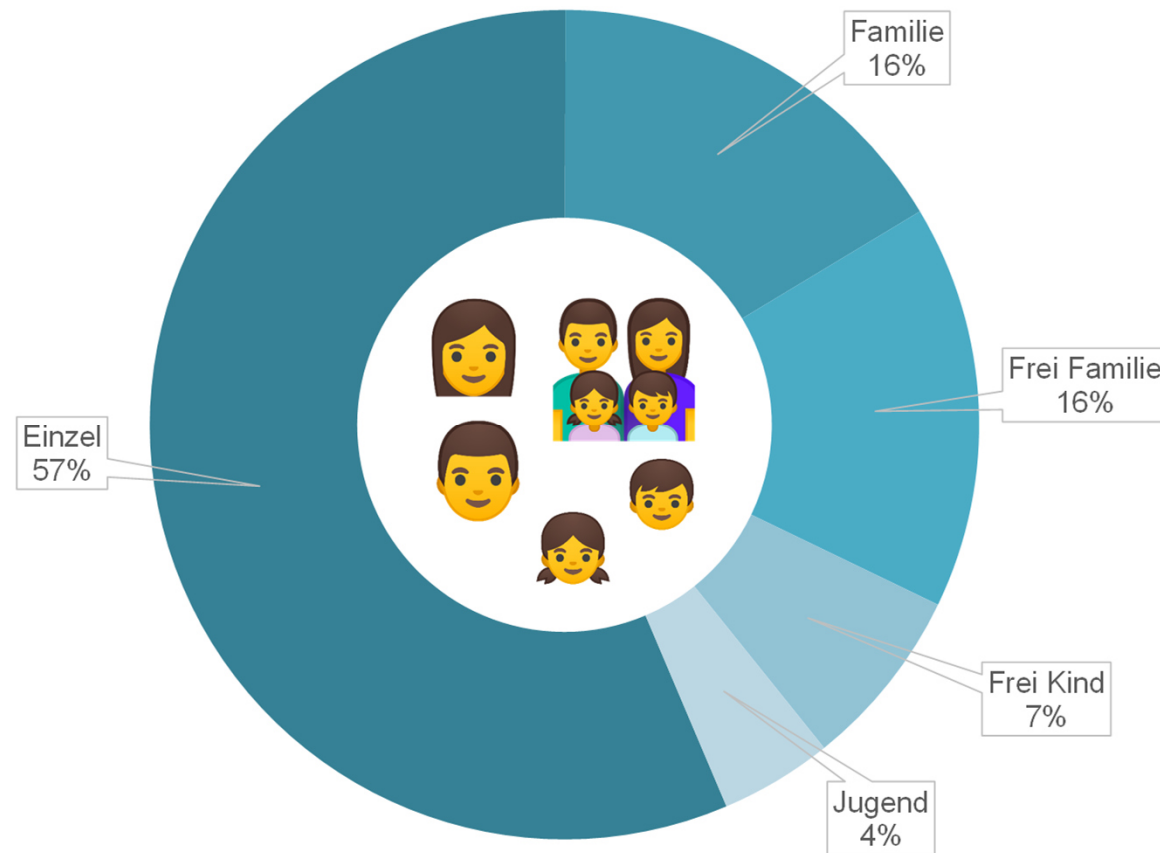

Anteile der Mitgliederkategorien