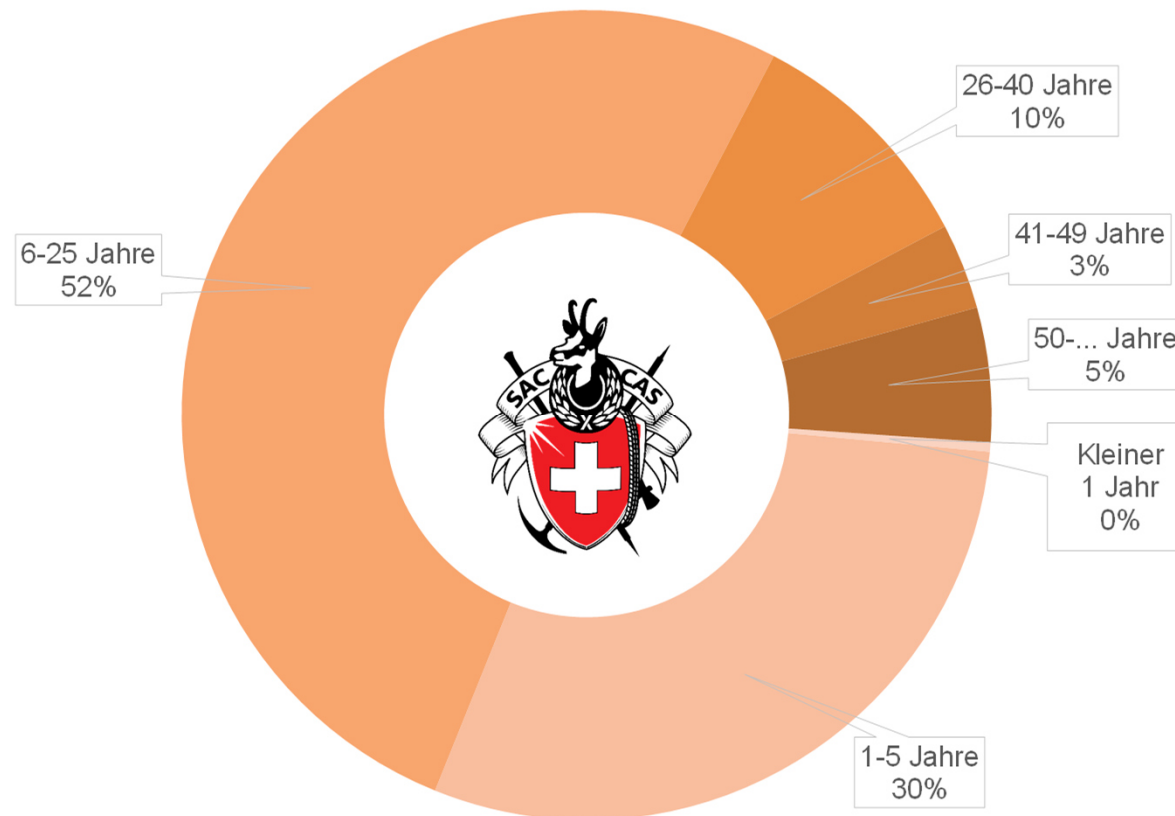

Sektion Biel
Schweizer Alpen-Club SAC
Club Alpin Suisse
Club Alpino Svizzero
Club Alpin Svizzer

Zu- und Abnahme der Mitglieder

Sektion Biel
Schweizer Alpen-Club SAC
Club Alpin Suisse
Club Alpino Svizzero
Club Alpin Svizzer

Anteile an Frauen und Männer

Anteile der Sprachen

Sektion Biel
Schweizer Alpen-Club SAC
Club Alpin Suisse
Club Alpino Svizzero
Club Alpin Svizzer

Anteile der Alterskategorien

Sektion Biel
Schweizer Alpen-Club SAC
Club Alpin Suisse
Club Alpino Svizzero
Club Alpin Svizzer

Anteile der Mitgliederjahre

Sektion Biel
Schweizer Alpen-Club SAC
Club Alpin Suisse
Club Alpino Svizzero
Club Alpin Svizzer

Anteile der Mitgliederkategorien

Durchschnitte

Sektion Biel
Schweizer Alpen-Club SAC
Club Alpin Suisse
Club Alpino Svizzero
Club Alpin Svizzer

Das «durchschnittliche» Mitglied der SAC Sektion Biel spricht Deutsch, ist eher männlich, 51 Jahre alt, und seit 17 Jahren Einzelmitglied.