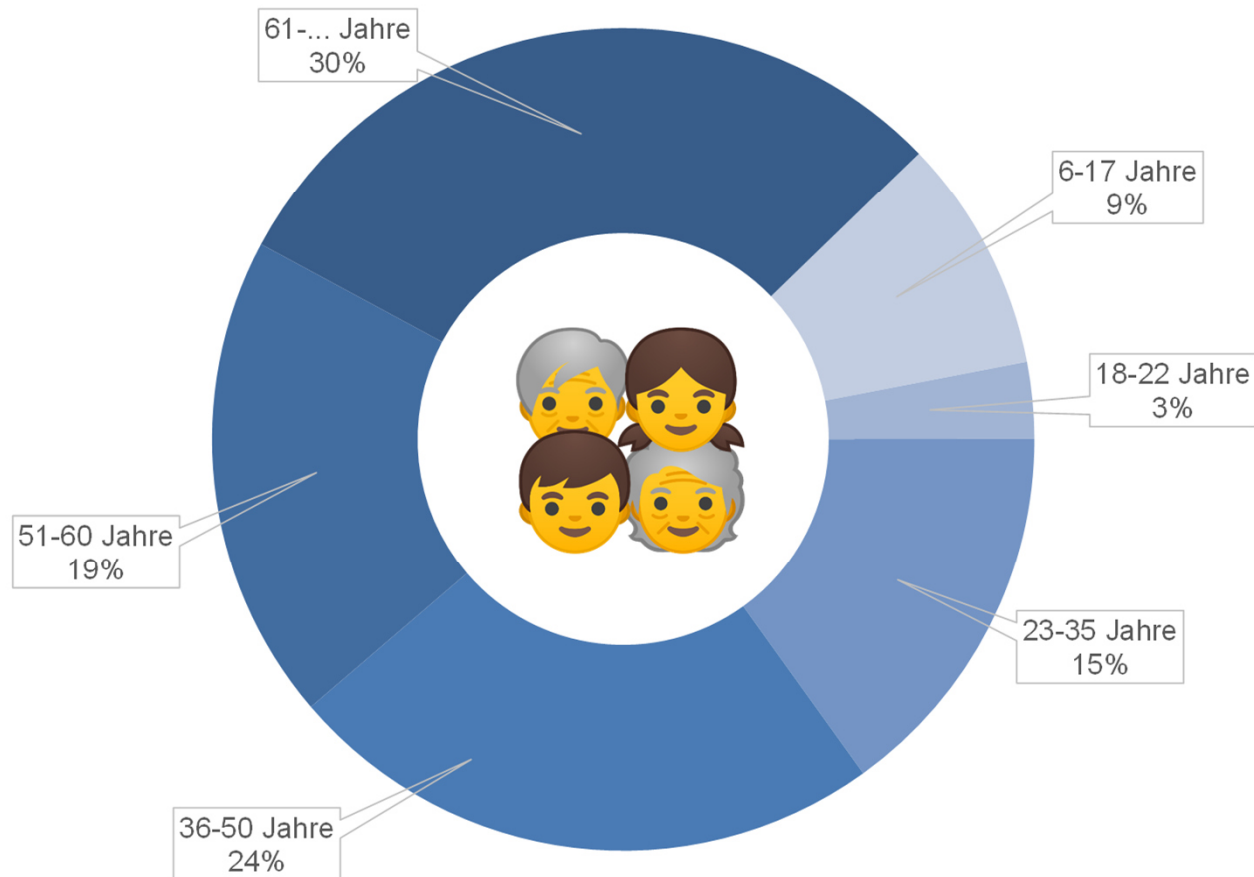

Anteile an Frauen und Männer

Anteile der Sprachen

Sektion Biel
Schweizer Alpen-Club SAC
Club Alpin Suisse
Club Alpino Svizzero
Club Alpin Svizzer

Anteile der Alterskategorien

Sektion Biel
Schweizer Alpen-Club SAC
Club Alpin Suisse
Club Alpino Svizzero
Club Alpin Svizzer

Das «durchschnittliche» Mitglied der SAC Sektion Biel spricht Deutsch, ist eher männlich, 51 Jahre alt, und seit 17 Jahren Einzelmitglied.