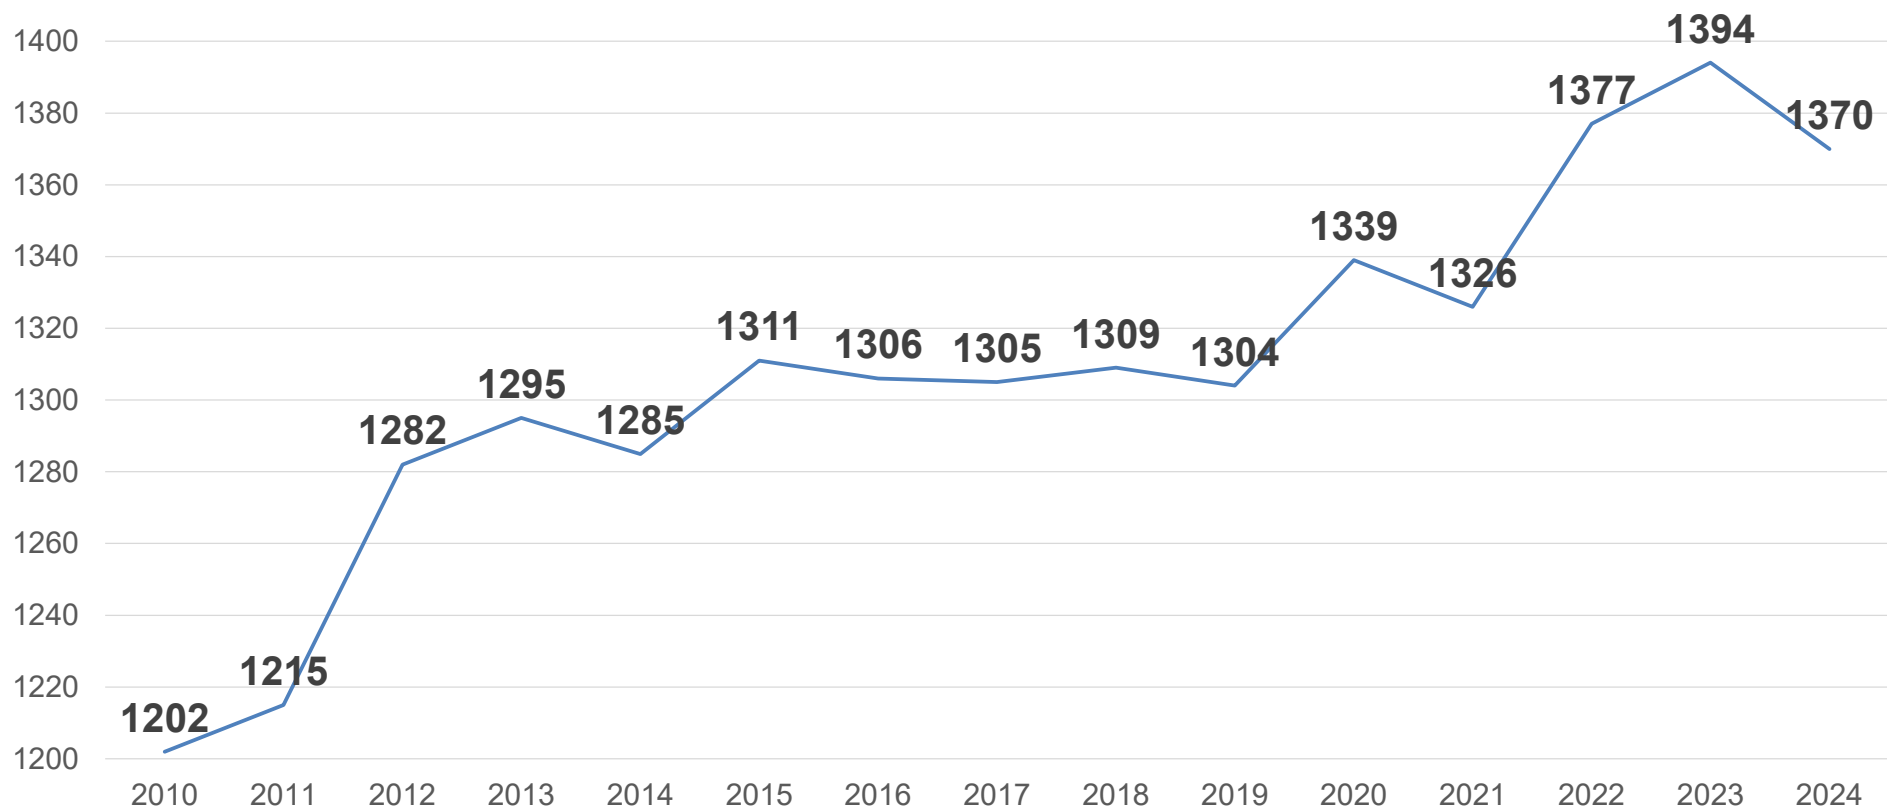

Entwicklung der Anzahl an Mitglieder

Sektion Biel
Schweizer Alpen-Club SAC
Club Alpin Suisse
Club Alpino Svizzero
Club Alpin Svizzer