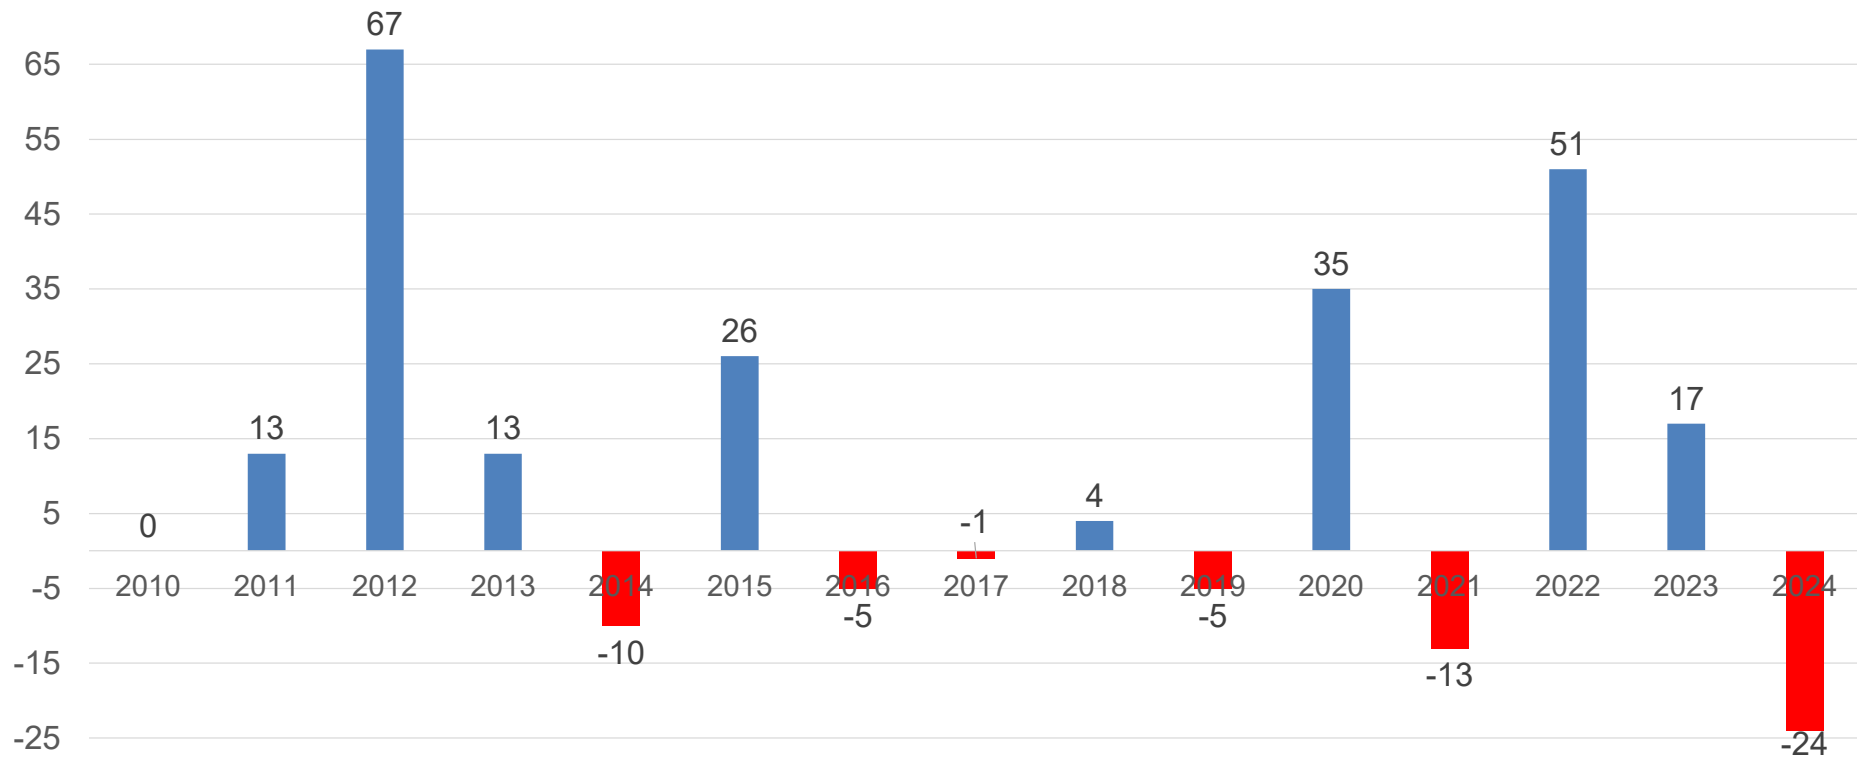

Zu- und Abnahme der Mitglieder

Sektion Biel
Schweizer Alpen-Club SAC
Club Alpin Suisse
Club Alpino Svizzero
Club Alpin Svizzer